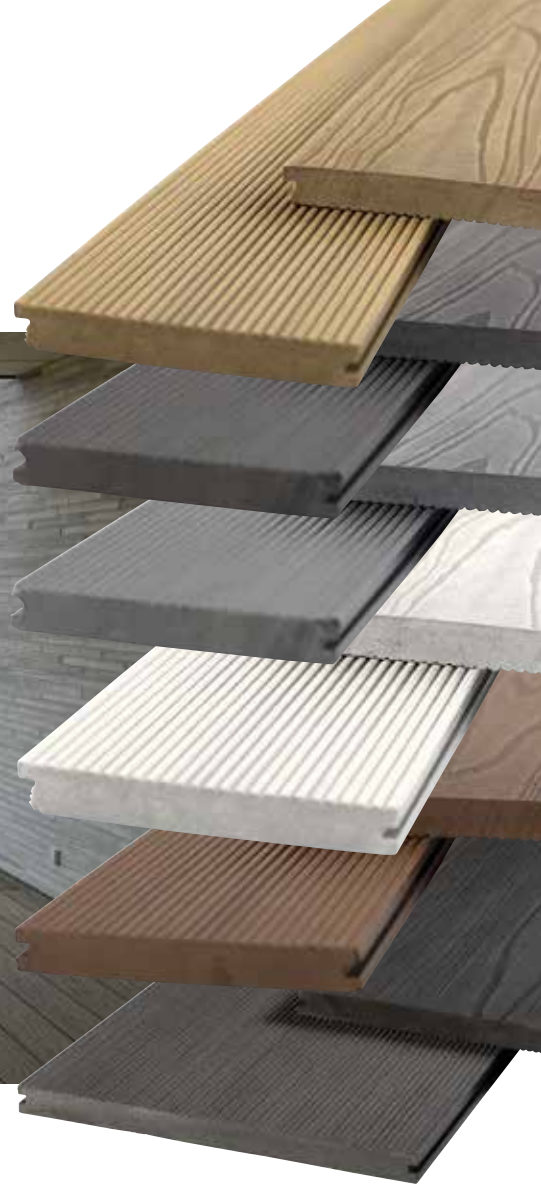

## TERRASSEPLANKER **SOLID**

KIRKEDAL Komposit er et eksklusivt kvalitetsprodukt med et bredt udvalg af tilbehør og muligheder. Produktet er nemt at arbejde med og let at bearbejde.

KIRKEDAL Komposit har vendbare overflader, træstruktur eller riller, så du selv kan bestemme det endelige look. Herudover leveres KIRKEDAL Komposit i de mest efterspurgte længder på hhv. 4 og 6 meter samt i skønne nordiske farver. Husk at alt komposit bliver lysere med tiden, men kan opfriskes med Kirkedal Farveforstærker.

### Kvalitet

KIRKEDAL Komposit SOLID er en massiv komposit terrasseplanke med et flot og naturligt trælook. Varies i farvenuancer, herunder mørkere aftegninger, vil derfor altid forekomme. Med terrasseplanken SOLID får du det sidste nye på markedet. Fremstillet af 60% poppel, 30% HDPE og 10% proces additiver, og dermed 100% fri for bambus.

### Fordele

- Ny topcoated overflade
- Modstandsdygtig overfor snavs, pletter, olie og rødvin
- 100% FSC mærket
- Ingen synlige knaster
- Minimal vedligeholdelse
- Vendbar overflade (træstruktur eller riller)
- Enkel og simpel montagevejledning
- Lang holdbarhed
- Kan ikke angribes af råd, svamp eller insekter
- Eksklusiv og professionel slutresultat
- Mange års erfaring indenfor terrassebelægninger