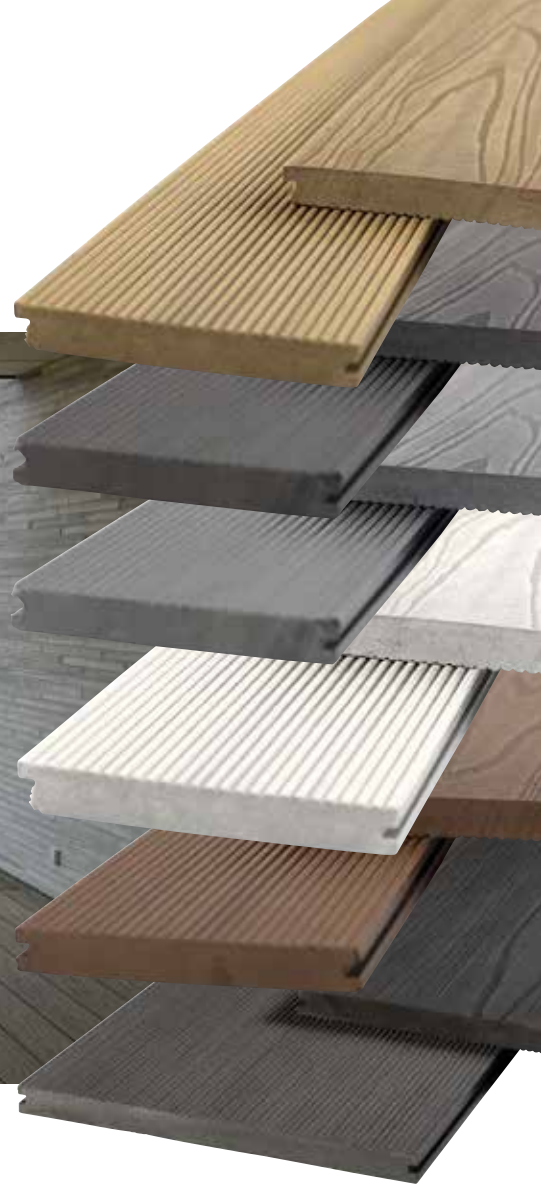

Produktinformation

KIRKEDAL®

By TreeTops

TERRASSEPLANKER **SOLID**

KIRKEDAL Komposit er et eksklusivt kvalitetsprodukt med et bredt udvalg af tilbehør og muligheder. Produktet er nemt at arbejde med og let at bearbejde.

KIRKEDAL Komposit har vendbare overflader, træstruktur eller riller, så du selv kan bestemme det endelige look. Herudover leveres KIRKEDAL Komposit i de mest efterspurgte længder på hhv. 4 og 6 meter samt i skønne nordiske farver. Husk at alt komposit bliver lysere med tiden, men kan opfriskes med Kirkedal Farveforstærker.

Kvalitet

KIRKEDAL Komposit SOLID er en massiv komposit terrasseplanke med et flot og naturligt trælook. Varierende farvenuancer, herunder mørkere aftegninger, vil derfor altid forekomme. Med terrasseplanken SOLID får du det sidste nye på markedet. Fremstillet af 60% poppel, 30% HDPE og 10% proces additiver, og dermed 100% fri for bambus.

Produkterne er 100% FSC mærket, CE mærket og brandklasse C1 godkendte.

Fordele

- Ny topcoated overflade
- Modstandsdygtig overfor snavs, pletter, olie og rødvin
- 100% FSC mærket
- Ingen synlige knaster
- Minimal vedligeholdelse
- Vendbar overflade (træstruktur eller riller)
- Enkel og simpel montagevejledning
- Lang holdbarhed
- Kan ikke angribes af råd, svamp eller insekter
- Eksklusiv og professionel slutresultat
- Mange års erfaring indenfor terrassebelægninger