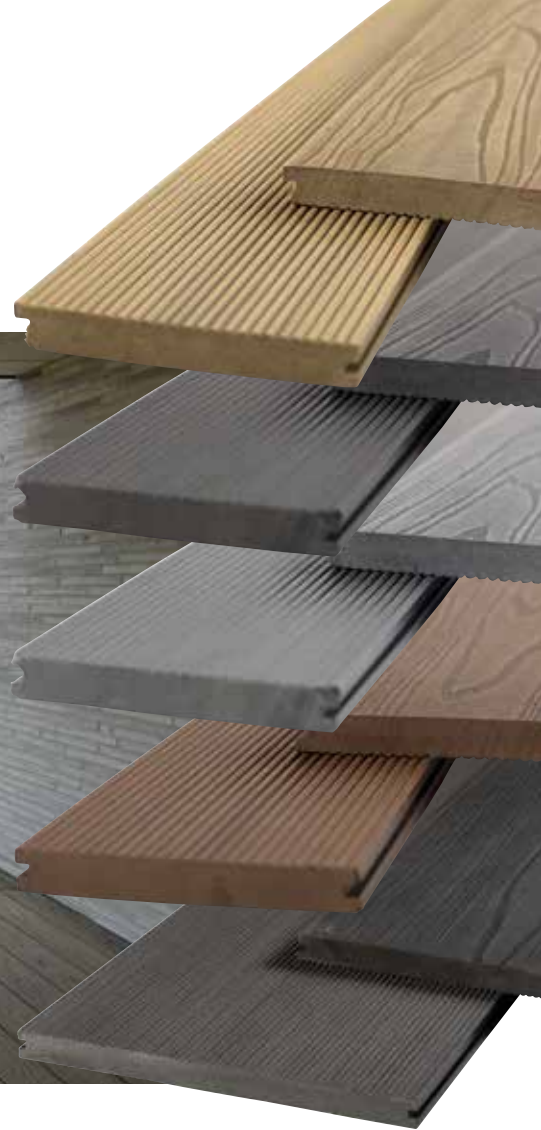

Produktinformation

KIRKEDAL®

By TreeTops

TERRASSEPLANKER **SOLID**

KIRKEDAL Komposit er et eksklusivt kvalitetsprodukt med et bredt udvalg af tilbehør og muligheder. Produktet er nemt at arbejde med og let at bearbejde.

KIRKEDAL Komposit har vendbare overflader, træstruktur eller riller, så du selv kan bestemme det endelige look. Herudover leveres KIRKEDAL Komposit i de mest efterspurgte længder på hhv. 4 og 6 meter samt i skønne nordiske farver. Husk at alt komposit bliver lysere med tiden.

Kvalitet

KIRKEDAL Komposit SOLID er en massiv komposit terrasseplanke med et flot og naturligt trælook. Varies i farvenuancer, herunder mørkere aftegninger, vil derfor altid forekomme. Med terrasseplanken SOLID får du det sidste nye på markedet. Fremstillet af 60% poppel, 30% HDPE og 10% proces additiver, og dermed 100% fri for bambus.

Produkterne er 100% FSC mærket samt CE mærket.

Fordele

- Mindre modtagelig overfor ridser
- Ny topcoated overflade
- Modstandsdygtig overfor snavs, pletter, olie og rødvin
- 100% FSC mærket
- Ingen synlige knaster
- Minimal vedligeholdelse
- Vendbar overflade (træstruktur eller riller)
- Enkel og simpel montagevejledning
- Lang holdbarhed
- Kan ikke angribes af råd, svamp eller insekter
- Eksklusiv og professionel slutresultat
- Mange års erfaring indenfor terrassebelægninger